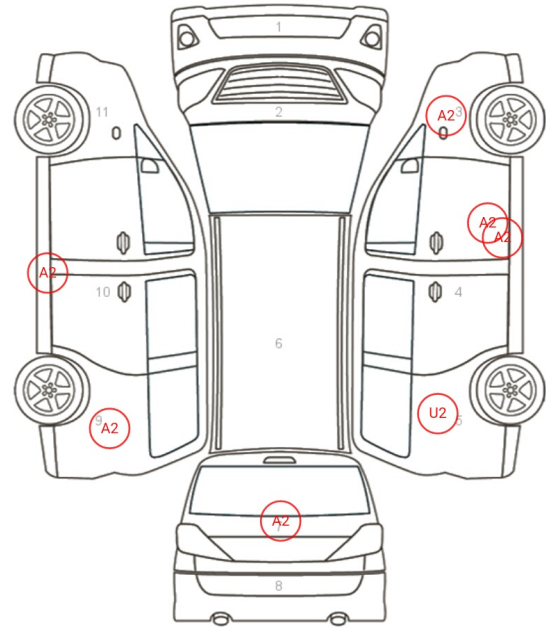

Total Evaluasi:

A

Evaluasi Interior:

B

Evaluasi Eksterior:

B

d:Berkerut Beset a:Goresan/Sobek y:Kotor t:Terbakar Berlubang x:Hilang
o:Lainnya

W:Tanda perbaikan A:Goresan U:Penyok G:Lembaran Batu X:Diganti/Hilang
O:Lainnya

List Kerusakan:

Karpet Lembaran Kanan Depan-Berkerut / Beset-Sedang(d)

List Kerusakan:

Fender Kanan-Goresan-Kecil(A)/ Pintu Kanan Depan-Goresan-Kecil(A)/ Pijakan Kaki Kanan / Spoiler Bagian Kanan-Goresan-Kecil(A)/ Fender Kanan Belakang-Penyok-Kecil(U)/ Tutup Bagasi / Pintu Belakang / Lampu-Goresan-Kecil(A)/ Fender Kiri Belakang-Goresan-Kecil(A)/ Pijakan Kaki Kiri / Spoiler Bagian Kiri-Goresan-Kecil(A)

Evaluasi Rangka:

A

Evaluasi Mesin:

A

List Kerusakan:

List Kerusakan:

Catatan khusus:

Karpet kanan depan beset, body baret halus, etu