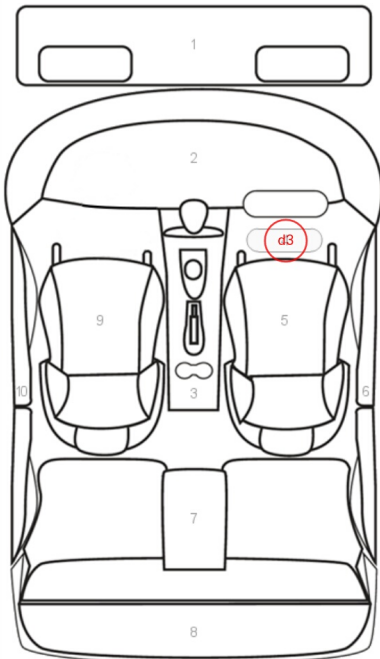

Total Evaluasi:

A

Evaluasi Interior:

B

Evaluasi Eksterior:

B

d:Berkerut Beset a:Goresan/Sobek y:Kotor t:Terbakar Berlubang x:Hilang
o:Lainnya

W:Tanda perbaikan A:Goresan U:Penyok G:Lembaran Batu X:Diganti/Hilang
O:Lainnya

List Kerusakan:

Karpet Lembaran Kanan Depan-Berkerut / Beset-Sedang(d)

List Kerusakan:

Fender Kanan-Goresan-Kecil(A)/ Pintu Kanan Depan-Goresan-Kecil(A)/ Pijakan Kaki Kanan / Spoiler Bagian Kanan-Goresan-Kecil(A)/ Fender Kanan Belakang-Penyok-Kecil(U)/ Tutup Bagasi / Pintu Belakang / Lampu-Goresan-Kecil(A)/ Fender Kiri Belakang-Goresan-Kecil(A)/ Pijakan Kaki Kiri / Spoiler Bagian Kiri-Goresan-Kecil(A)

Evaluasi Rangka:

A

Evaluasi Mesin:

A

List Kerusakan:

List Kerusakan:

Catatan khusus:

Karpet kanan depan beset, body baret halus, etu